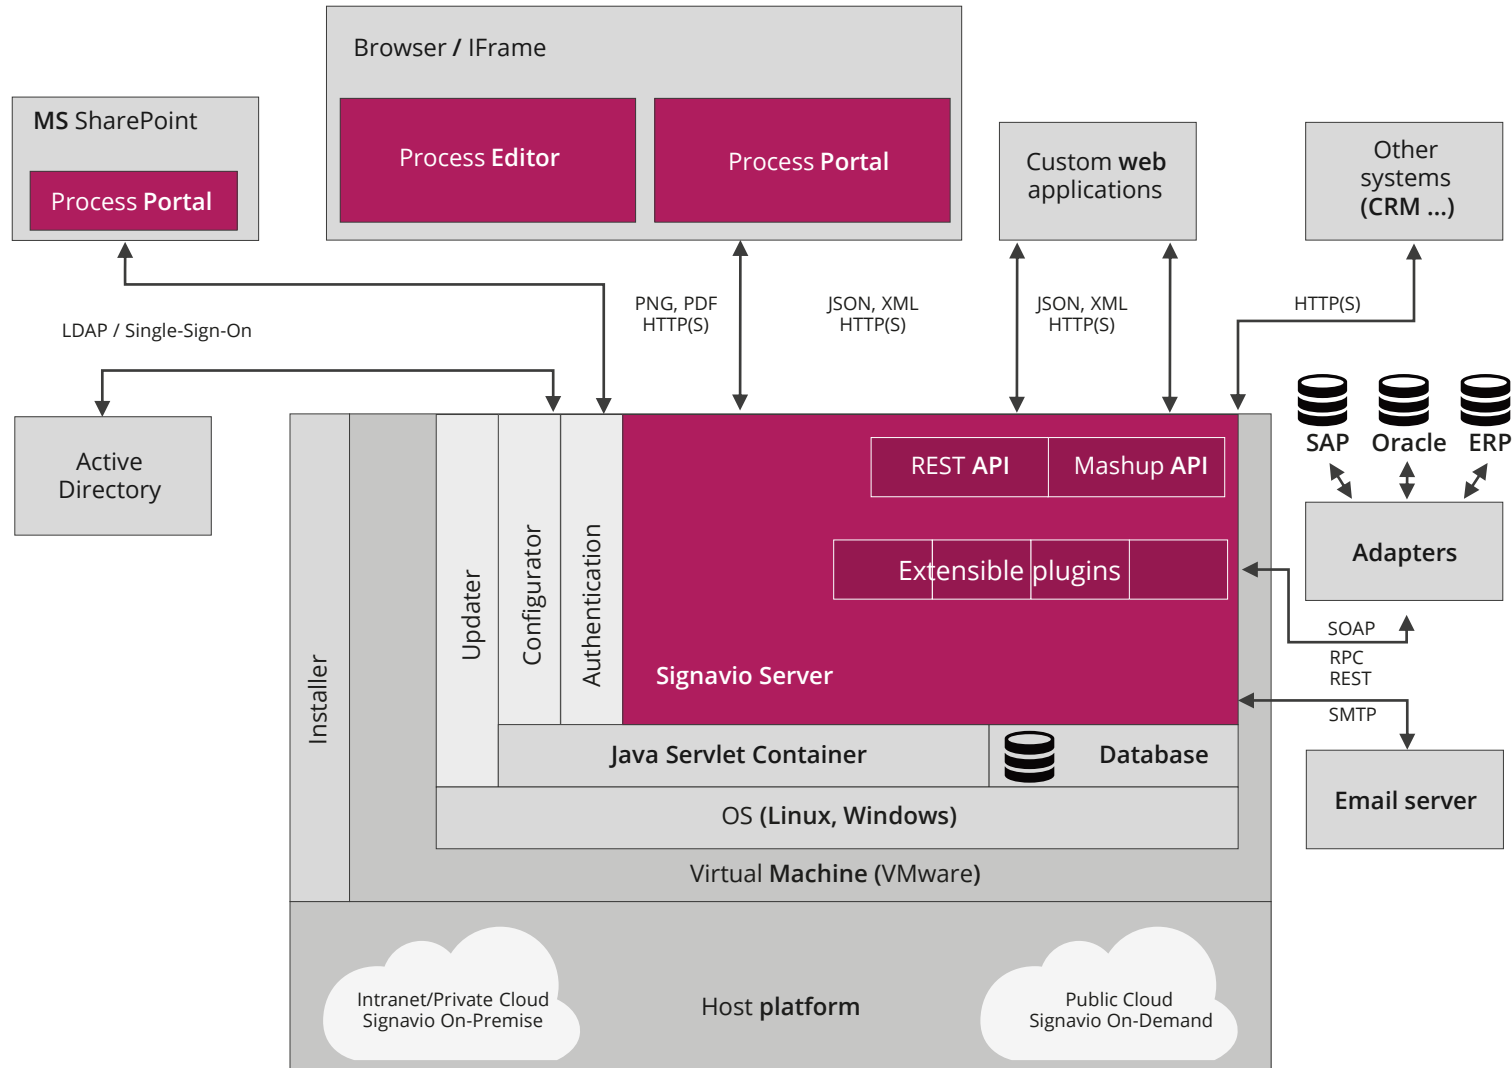

Process Editor
Decision Manager

Entwurf & Optimierung von Prozessen und Entscheidungen

Collaboration Portal
Workflow

Umsetzung von Guidelines, Regelwerken und Workflow

Process Intelligence

Echtzeit-Auswertung von Prozessen und Entscheidungen

30 Tage kostenlos testen

www.signavio.com/try

Überblick: Lizenzmodell - Signavio Process Editor

Signavio Technical Architecture

Signavio Functional Architecture