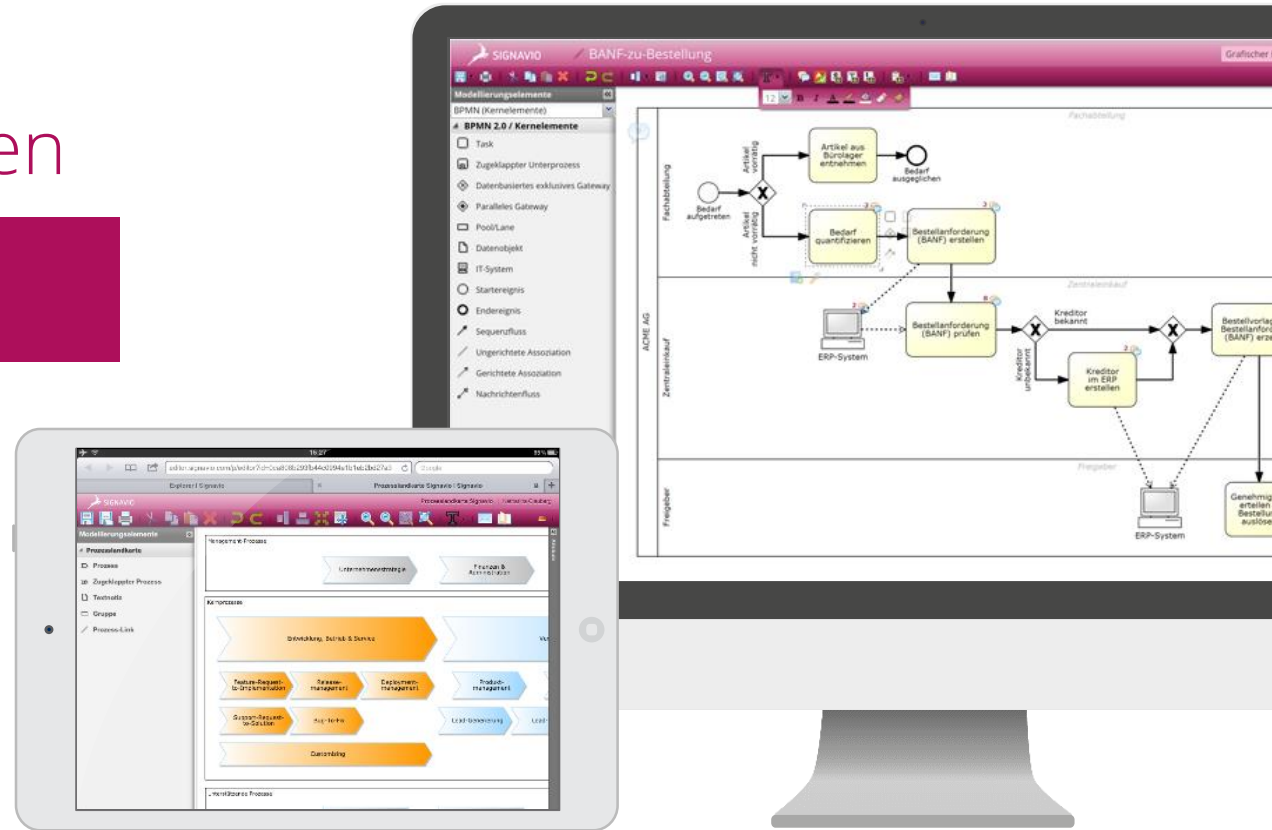

Process Editor
Decision Manager

Entwurf & Optimierung von Prozessen und Entscheidungen

Collaboration Portal
Workflow

Umsetzung von Guidelines, Regelwerken und Workflow

Process Intelligence

Echtzeit-Auswertung von Prozessen und Entscheidungen

30 Tage kostenlos testen

www.signavio.com/try

Überblick: Lizenzmodell - Signavio Process Editor

Signavio Technical Architecture

Signavio Functional Architecture